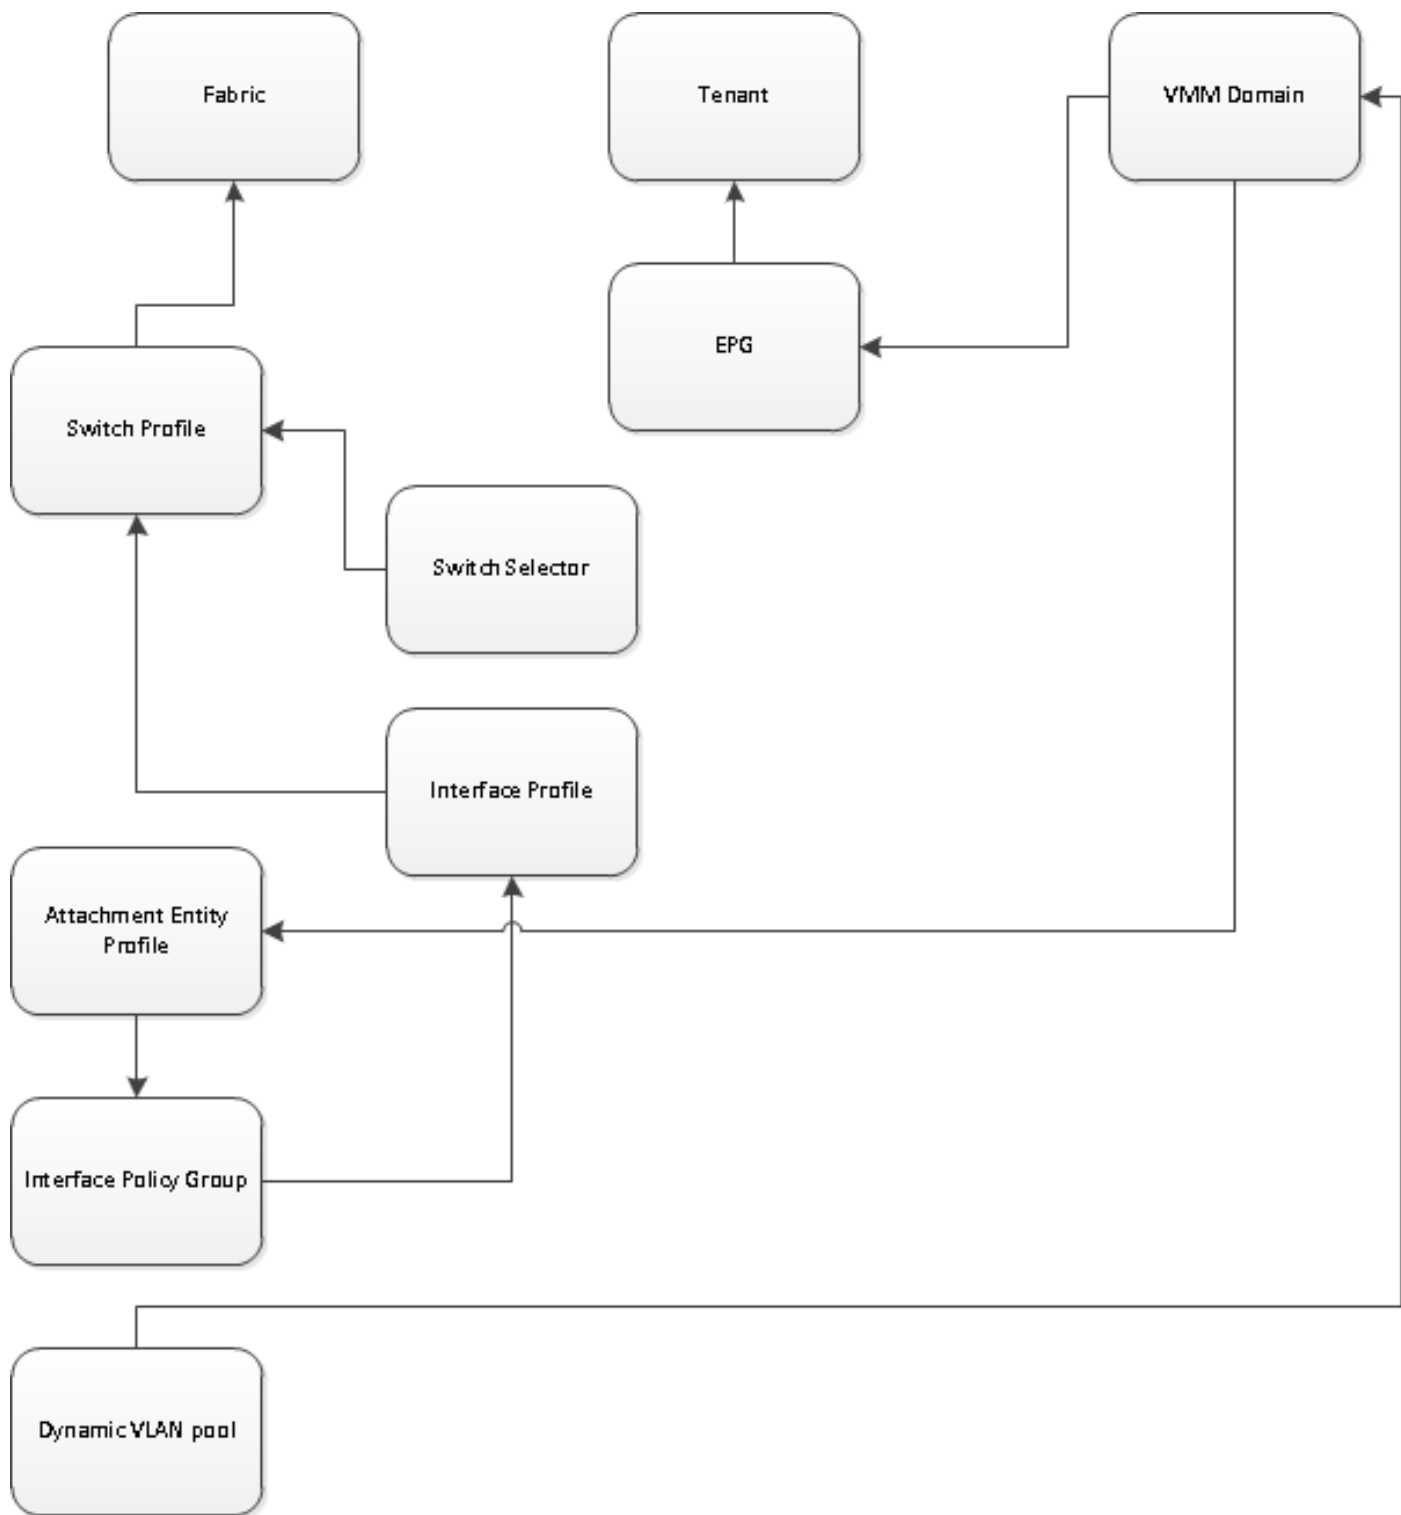

VMM. لم اكنل رايتخا عمئاق كلذكو ڤرڤوصت ضرعل مقرلا اذه مادختسا نكمڤ