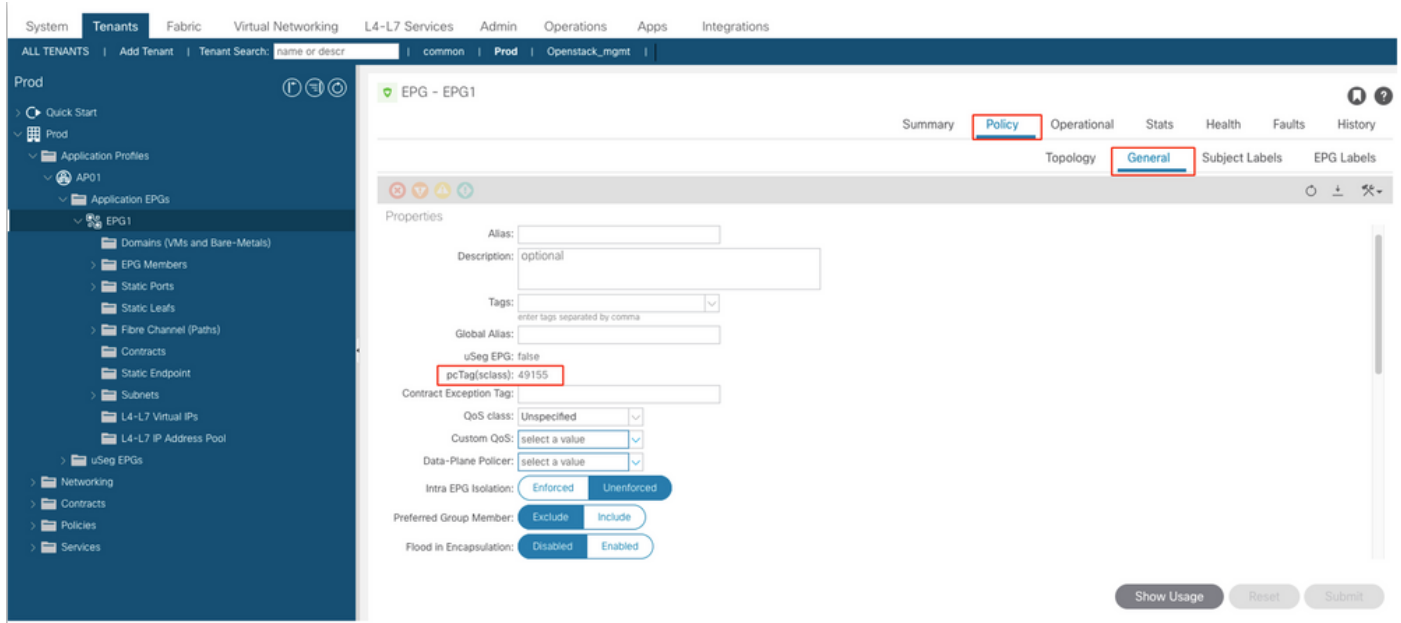

- (APIC) سياسة الة بن الة سياسة قة بطة بة صاخ الة م كحت الة ة دح وب ة صاخ الة (GUI) ة م و س ر الة م د خ ت س م الة ة ح و او م ا د خ ت س الة

ماع -> "جهن" نمض اه تيؤر نكمي Pctag و PCTAG عل ل و ص ح الة ديرت ي الة EPG دح، APIC، ل (GUI) ة م و س ر الة م د خ ت س م الة ة ح و او م ا د خ ت س الة

ة م ا ح -> ة س ا ي س الة -> (EPG) دح قة بطة لل EPG الة و ك و ت و ر ب -> (AP) دح (AP) قة بطة لل ا ت ا ف ي ص و ت -> و ر و ج ا ت س م الة

ة م ا ح بة و ب ت ة م ا ل -> ة س ا ي س ت ح ت ا م ا م ت ه ي ل ع ر و و ع الة نكمي Pctag و L3out EPG دح، EPG (L3Out) ج ر ا خ 3 قة ب ط ل، ل ت م ل ا ب

ة م ا ح -> ة س ا ي س الة -> (EPG) دح ج ر ا خ الة EPG -> L3out دح -> L3out -> ة ك ب ش الة -> ن ي ر ج ا ت س م الة