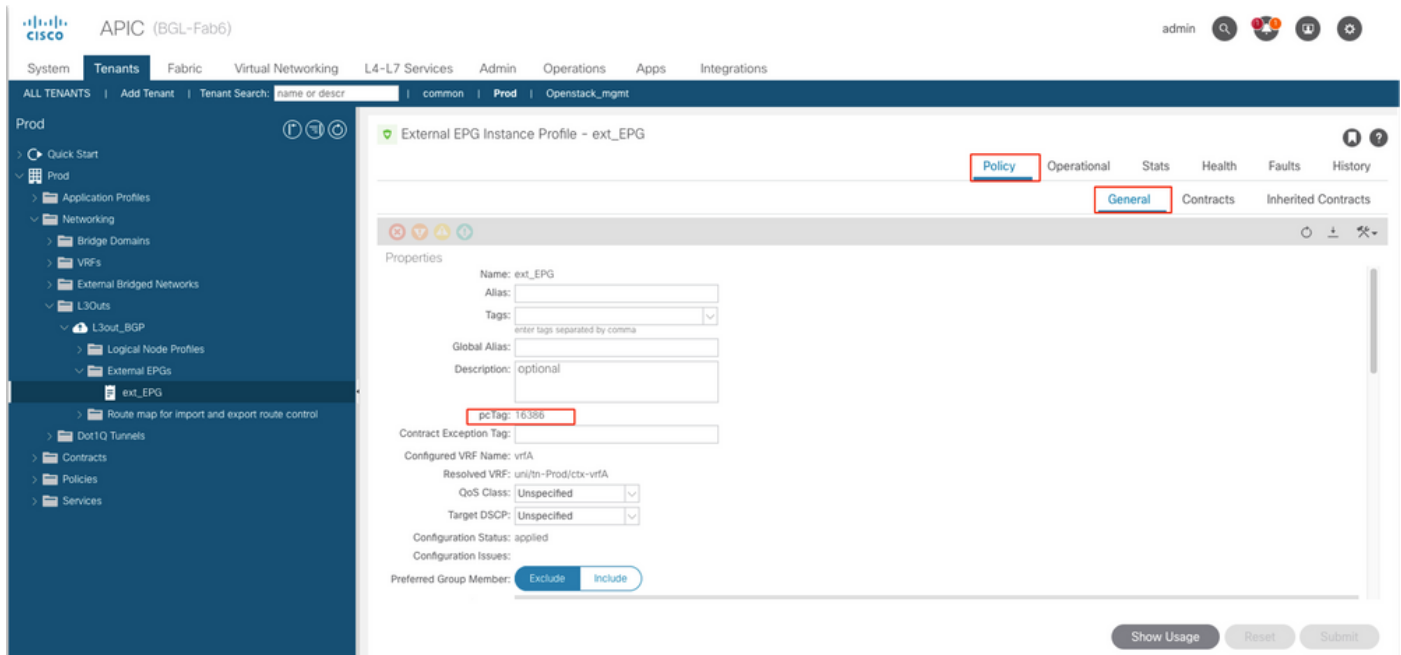

- APIC (CLI) ر م او ا ر ط س ة ح و او م ا د خ ت س الة

ض ر ع ي م ا د خ ت س الة م ا ل ب ق ن م م ت ز ر ج ا ن ا ن ك م ي EPG ب ص ا خ الة Pctag، APIC CLI م ا د خ ت س الة (MO م ا ل ع ت س ا) ر ا د م ن ئ ا ك م ا ل ع ت س ا م ا د خ ت س ا ب و ا ر م ا ل ر ا ه ا ط ا ا ي ط ع م ر م ا ل

```
apic# show epg EPG1 detail
Application EPG Data:
Tenant : Prod
Application : AP01
AEPg : EPG1
BD : BD1
uSeg EPG : no
Intra EPG Isolation : unenforced
Proxy ARP : none
Policy Tag : 49155
Vlan Domains : prod-phy-dom
Consumed Contracts : default
Provided Contracts : Denied
Contracts : Qos
Class : unspecified
Tag List :
```