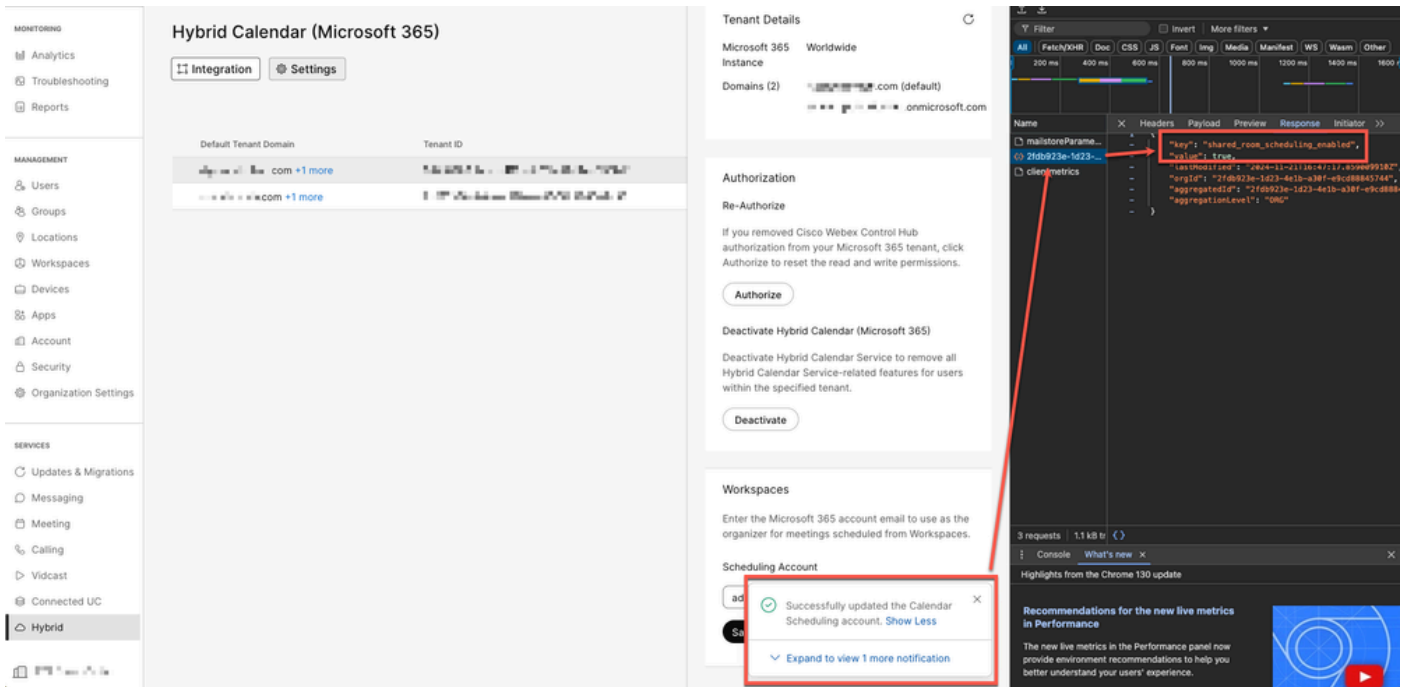

أطلخال حالصا مت

HTTP ةلاسرا

Successfully updated the Calendar Scheduling account.