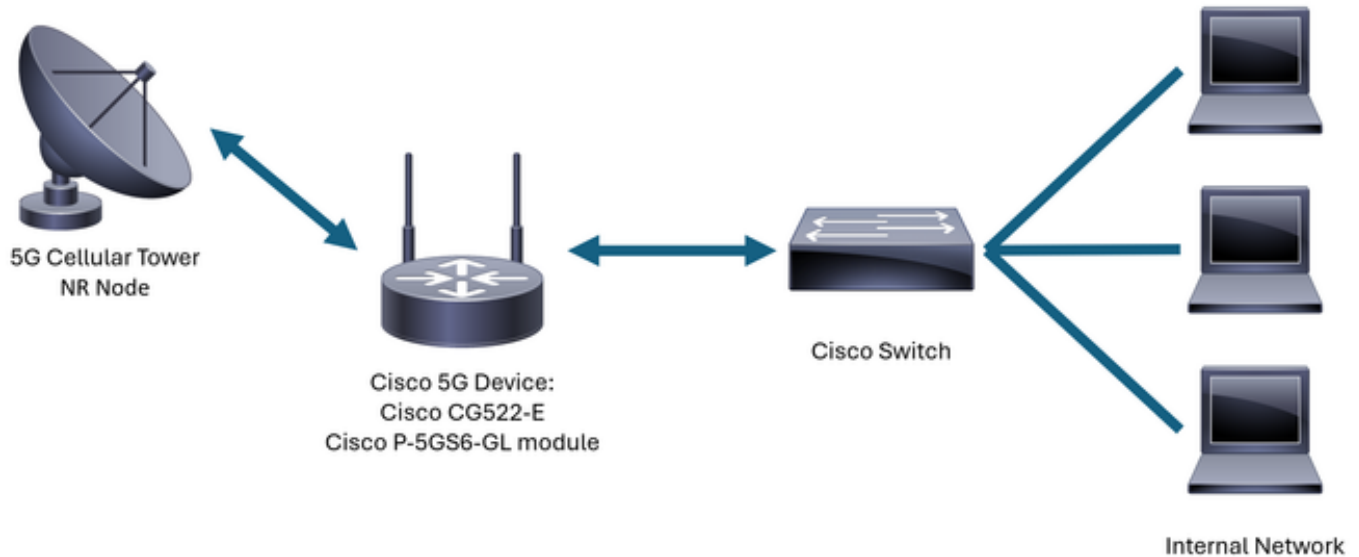

هجوم بة لصة تم P-5GS6-GL ة دحو وأ CG522-E ة دحو ل ءاوس ة عئاش تالك شم

سماخ ل لجة ل قاطن ب ق فرم ريغ زاغ

- 5G قاطن ل ة ب س ك م ل ءة ب ش ل ءة ط خ ط ي ش ن ت ن م ل ق ن ل ءة ك ر ش ل ل خ ن م د ك ء ت
- ا ه ي ف م ت ي ي ت ل ءة ق ط ن م ل ا ي ف س م ا خ ل ل ل ج ل ءة ي ط غ ت ءة ق ط ن م د و ج و ن م ل ق ا ن ل ا ع م د ك ء ت زاغ ل ا ع ض و

SIM ءة قاطن ل زاغ ل ف ش ك د ي ك ء ت

CG522-E: زار ط ل ا ل ءة ب س ن ل ا ب

```
<#root>
```

```
CellularGateway#
```

```
show cellular 1 sim
```

```
Cellular Dual SIM details:
```

```
SIM 0 = Present
```

```
SIM 1 = Not Present
```

```
Active SIM = 0 -----> Slot 0 is Active
```

هجوم بة لصة تم P-5GS6-GL ة دحو: