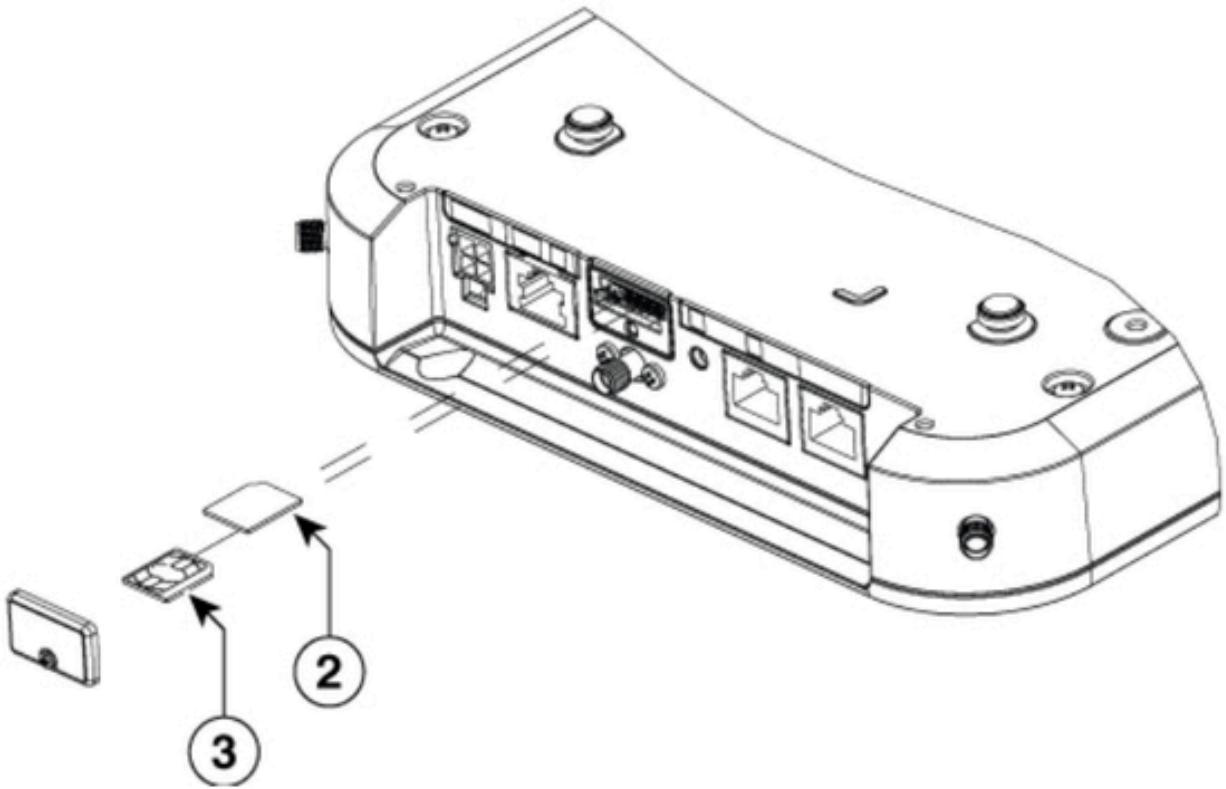

356887

1	قارطب ةق اطب ةق طغت
2	مقرو سق م سق
3	مق س و نان