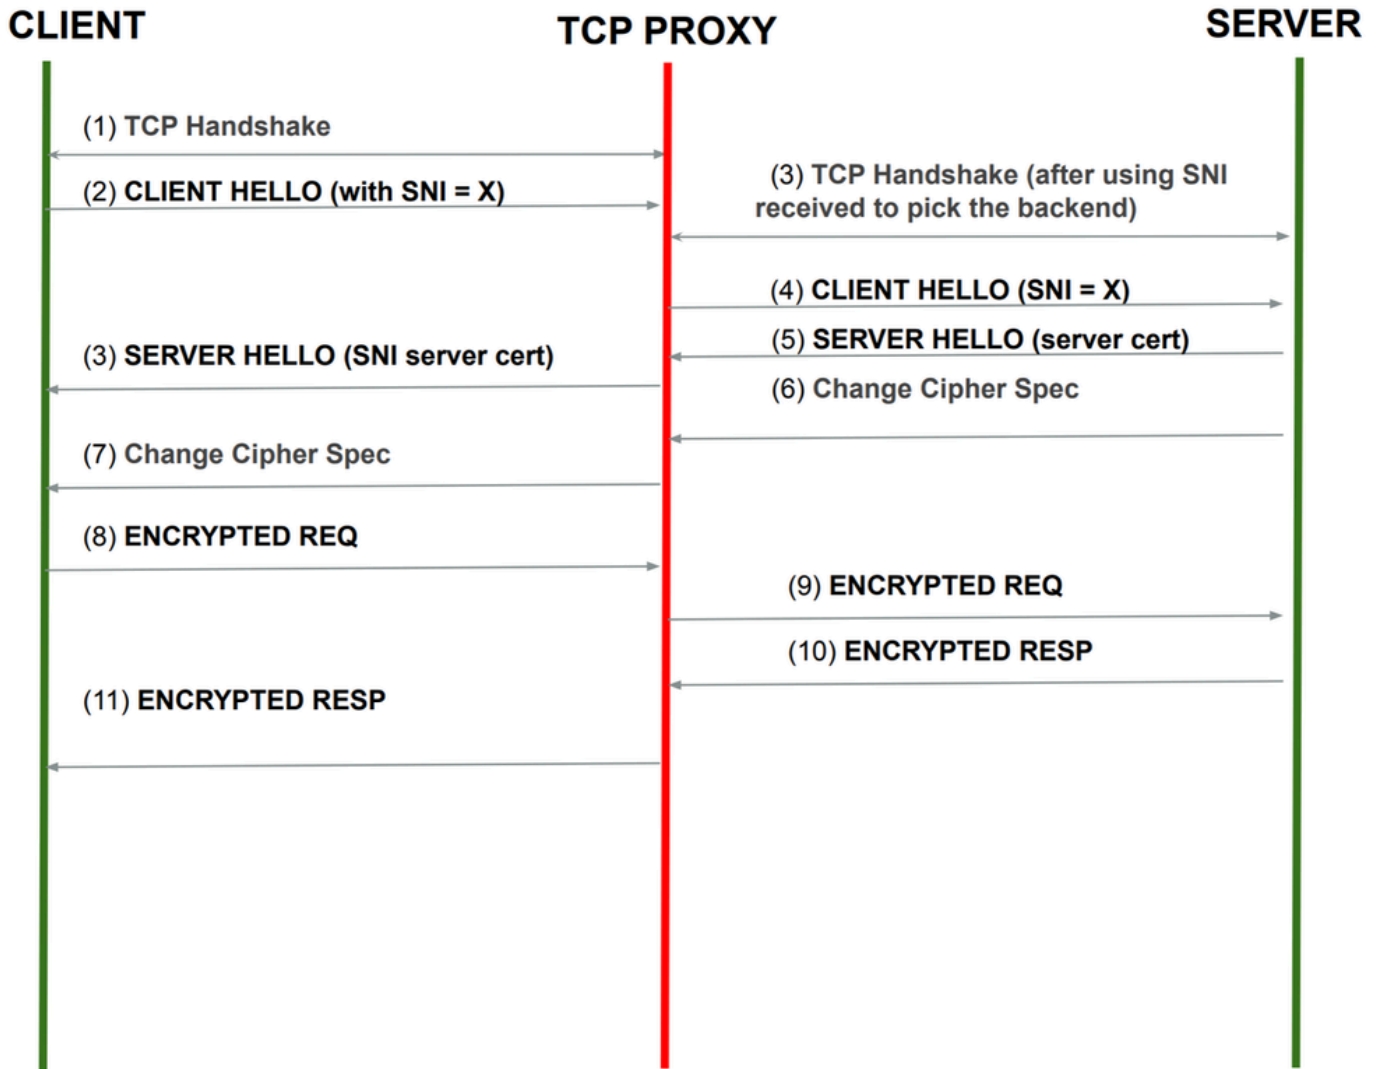

ليكو Multicloud Gateway Forward

نېب راسم لاي فة باحس لاددعت مة رابع لاضو دن عة كبش لاقفدت ططخم لاذه حضوي هيجوت ةداغ لايكو لمعلل باحس لاددعت مة باوبل نيوكتو مداخل او ليمل

MCD هيجوت ةداغ لايكو - ةروصل