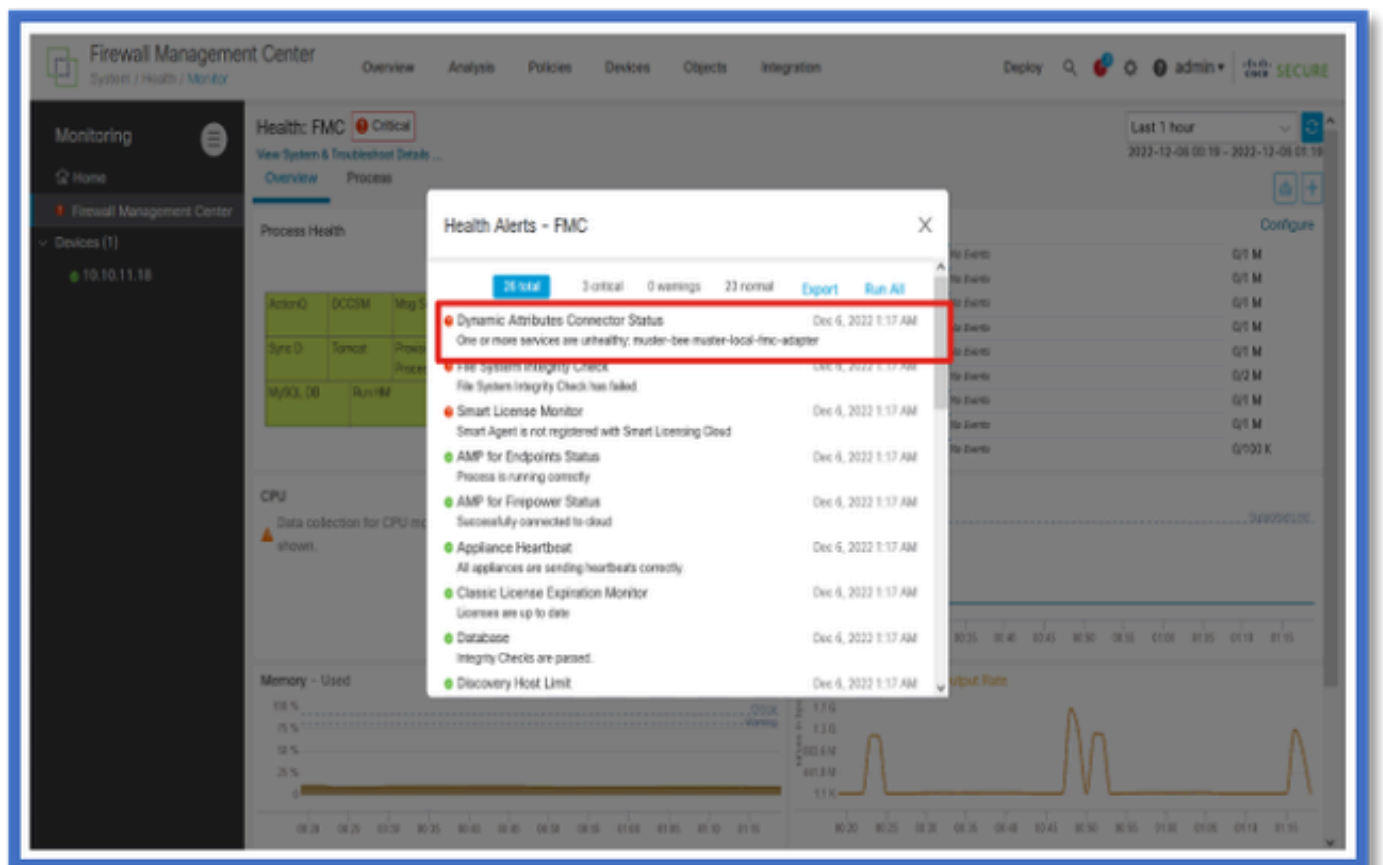

تيرحت ي ف CSDAC

اهءال صا و CSDAC ءاطخ ا فاشك تسأ ءاشن اءا