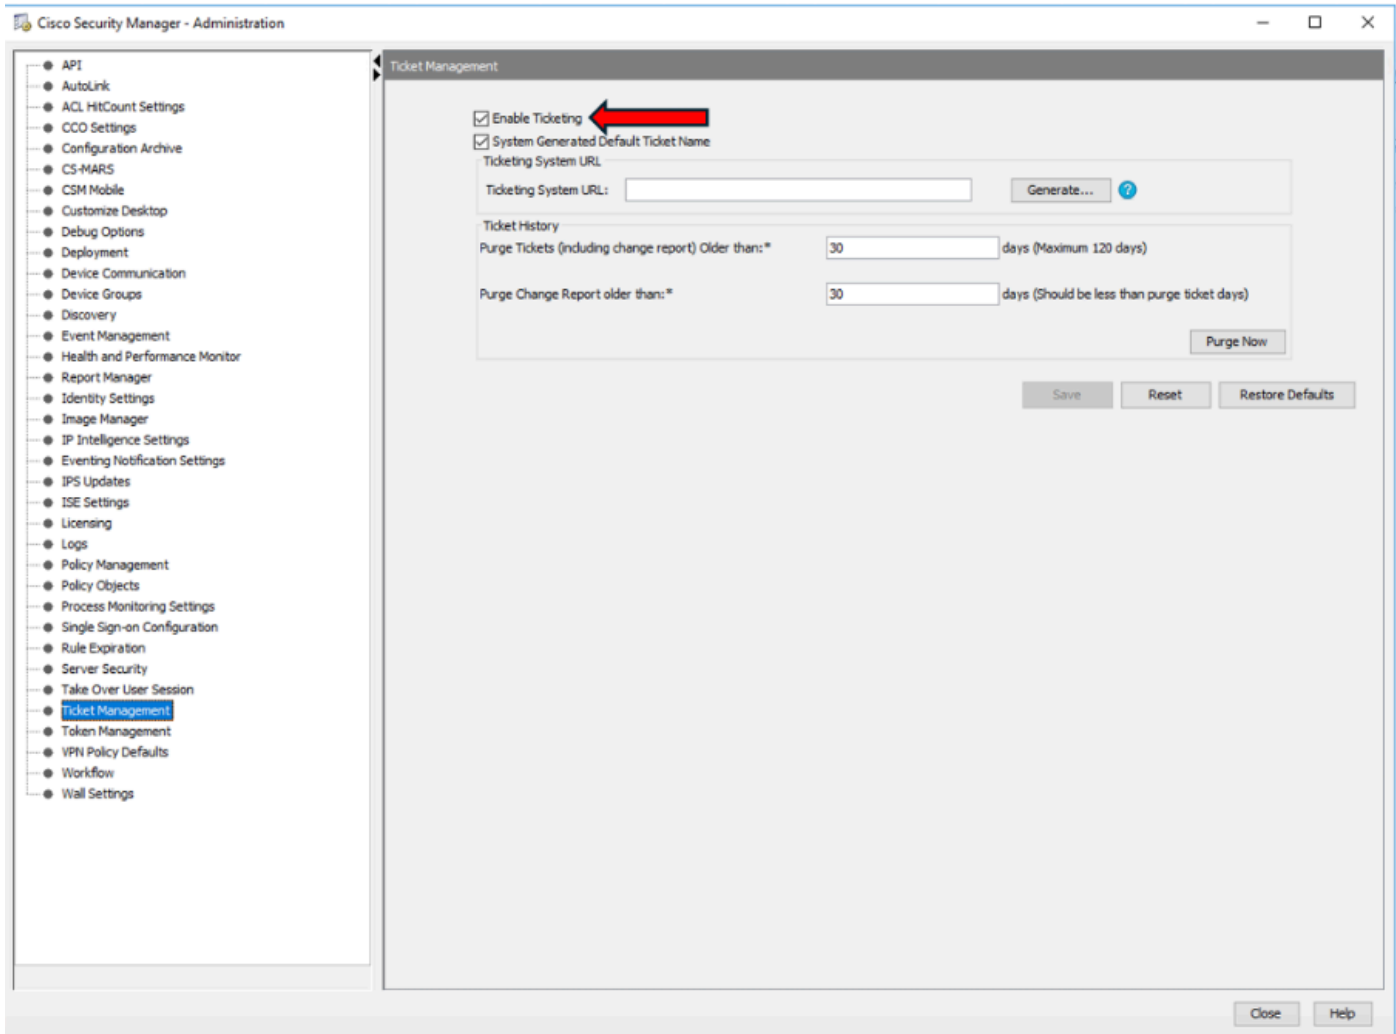

رشن لة ةلمع

رشن لة ةلمع ةدم ةاشن لة ةج ةوت ال ،ر كاذت لة ةج عم

ن.نوكت لة تاريغ ت رشن دن ع كل رشن ةمه ةاشن لة نوكت لة ةراد لة موقت
رشن لة ةلمع ةاشن لة لة ةج احب ان لة ،لمع لة ريس ةضوب رم الة قلعتي ام دن ع

لمع لة ريس ةضوي ف رشن لة ةلمع

نم رشن لة وطخي ،رشن لة تاي لمع > ةراد لة لة لقتنا ةلب اقم لة نوكت لة تاريغ ت ةلمع
ل:لس لة لة اذه لة لة