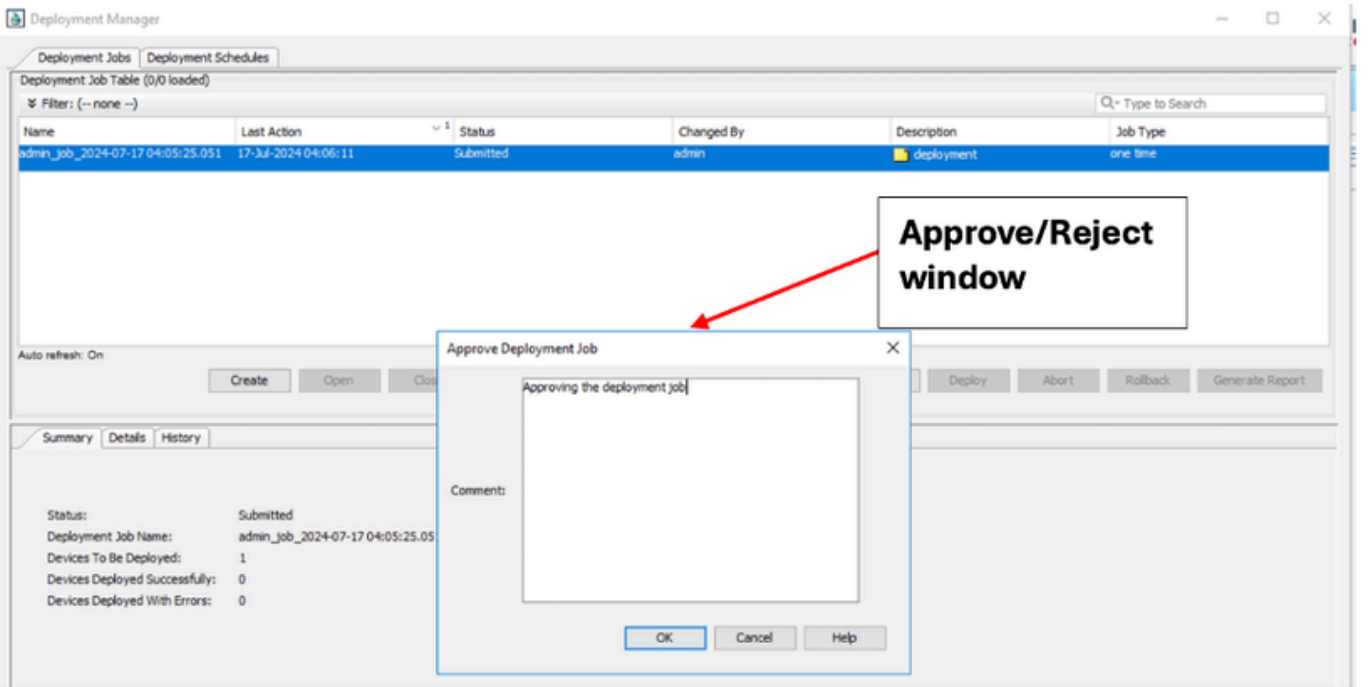

لمعال ريس مدع عضو في رشن الة لمع

(انه ضرورم) نيتوطخ تا ذة لمع رشن الة نو كي و، لمعال ريس مدع عضو في نوكت ام دنع

(حضورم وه امك) ةرشابم رشن رزم راطا ره ظي. رشن الة تا يلمع > ةرادا يلى لقتنا

Deployment Job Table (2/2 loaded)