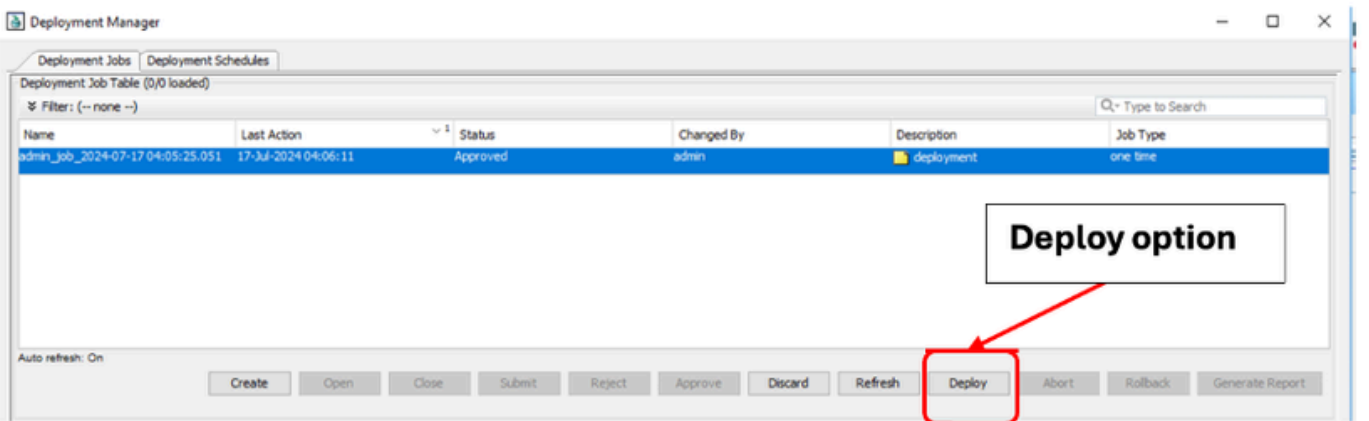

لمعال ريس مدع عضو في رشن الة لمع

(انه ضرورم) نيتوطخ تا ذة لمع رشن الة نو كي و، لمعال ريس مدع عضو في نوكت ام دنع

(حضورم وه امك) ةرشابم رشن رزم راطا ره ظي. رشن الة تا يلمع > ةرادا يلى لقتنا

Deployment Job Table (2/2 loaded)