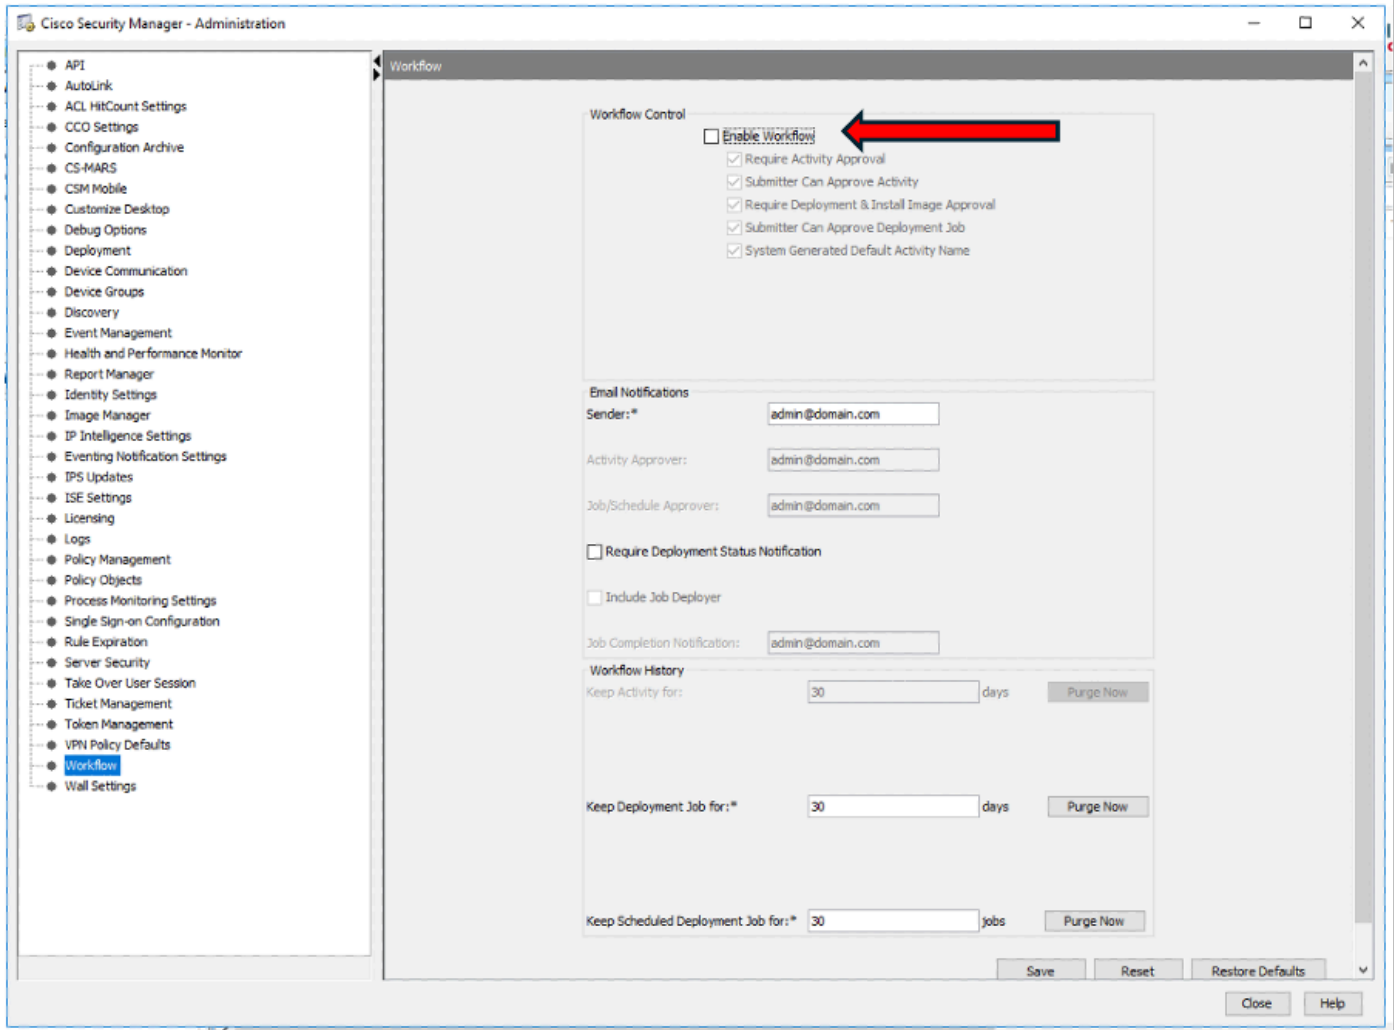

ع فدل نني كمت مت دق ناك اذا ام ققحت لة فيك

نام ألة إراد > تاودأ لى (نويوكتل إراد) Configuration Manager نم

نني كمت رايخاله إناخ دي دحت نم ققحتت و رهظت يتل إذفانل نم ركاذتل إراد رايخ رتخأ ركاذتل.