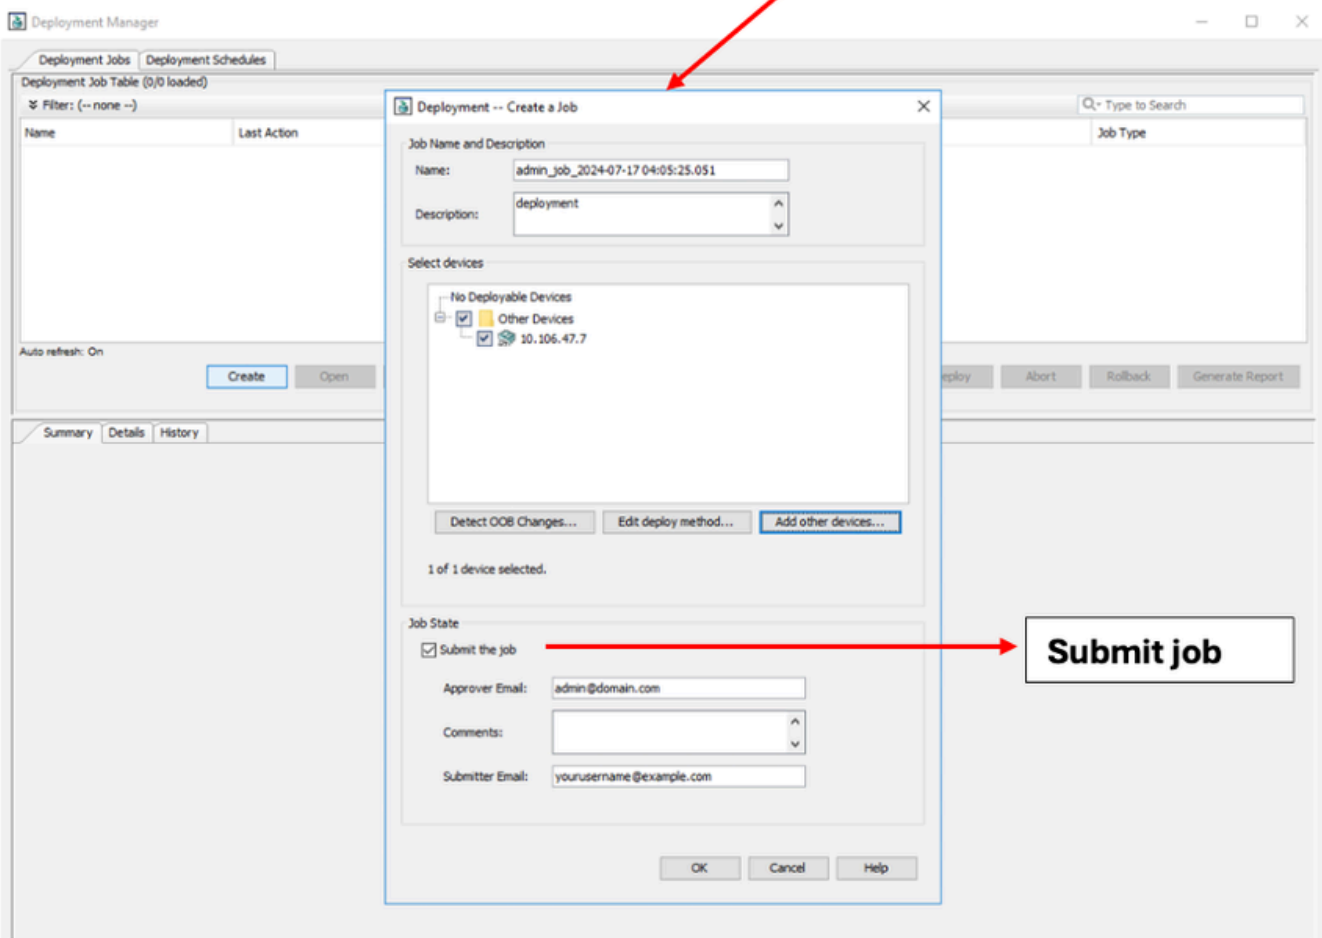

Submit job

تعارف إلى رشن وة في طولاً ضفر / لى ع ق ف اوملا