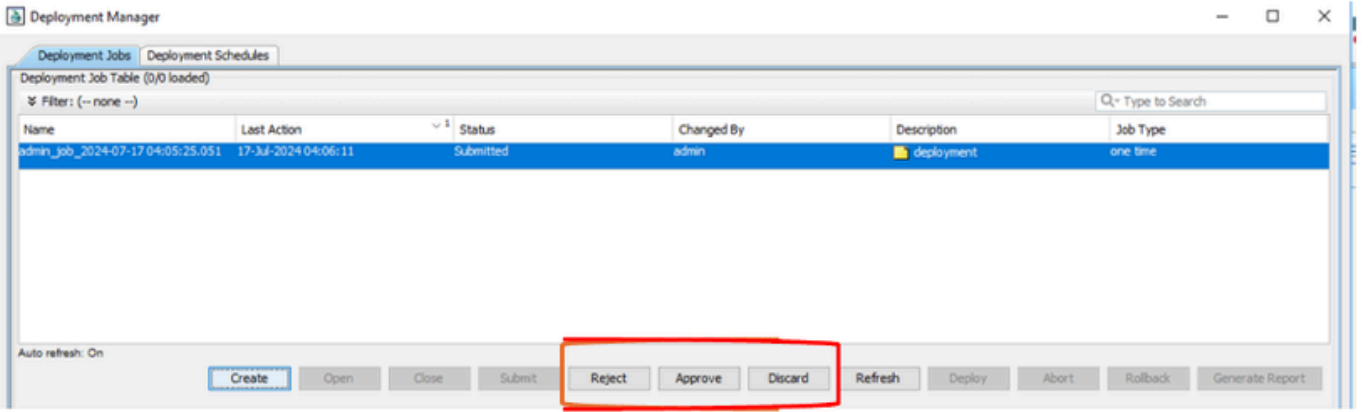

لمعال ريس مدع عضو في رشن الة لمع

(انه ضرورم) نيتوطخ تا ذة لمع رشن الة نو كي و، لمعال ريس مدع عضو في نوكت ام دنع

(حضورم وه امك) ةرشابم رشن رزم راطا ره ظي. رشن الة تا يلمع > ةرادا يلى لقتنا

Deployment Job Table (2/2 loaded)