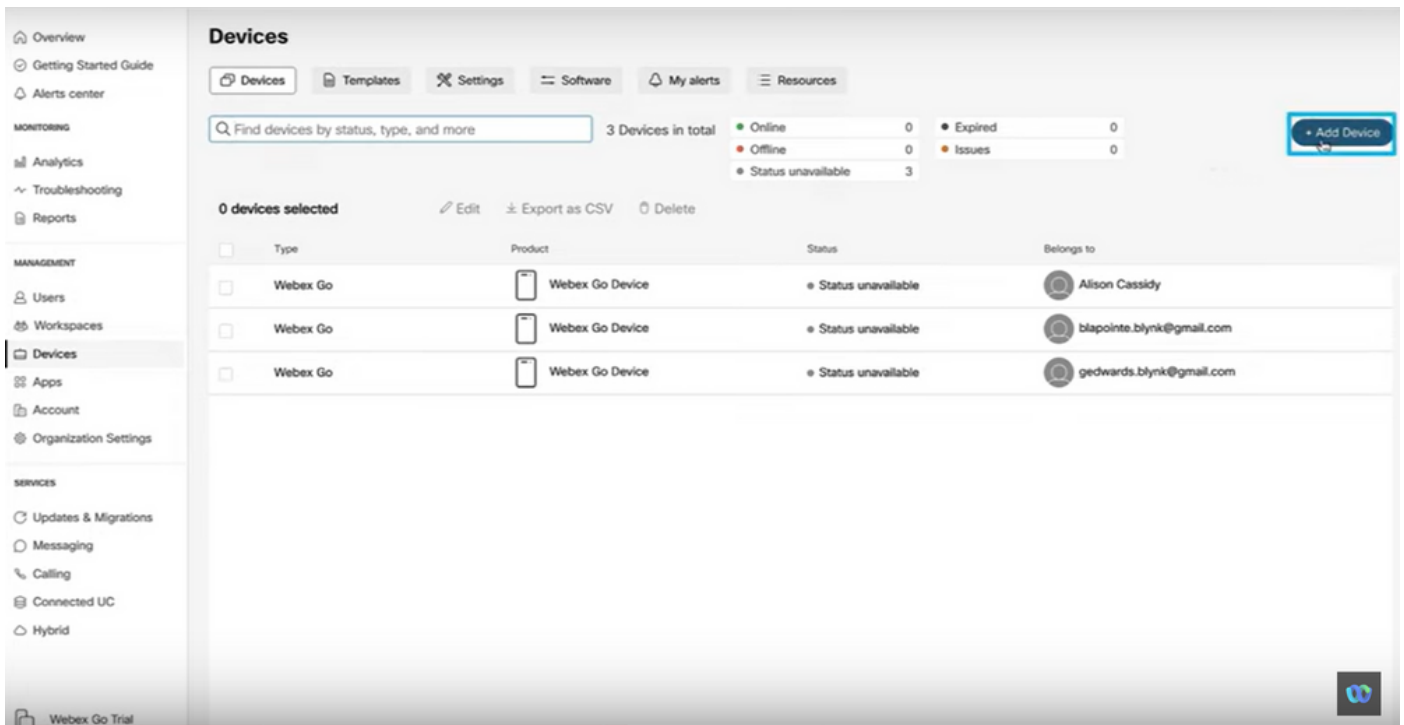

يلالال رزلا قوف رقناو زاهج ءفاضل ءحفص يف ءوچومال مدخستسمبال رايخ ءءء 2 ءوطخلال.