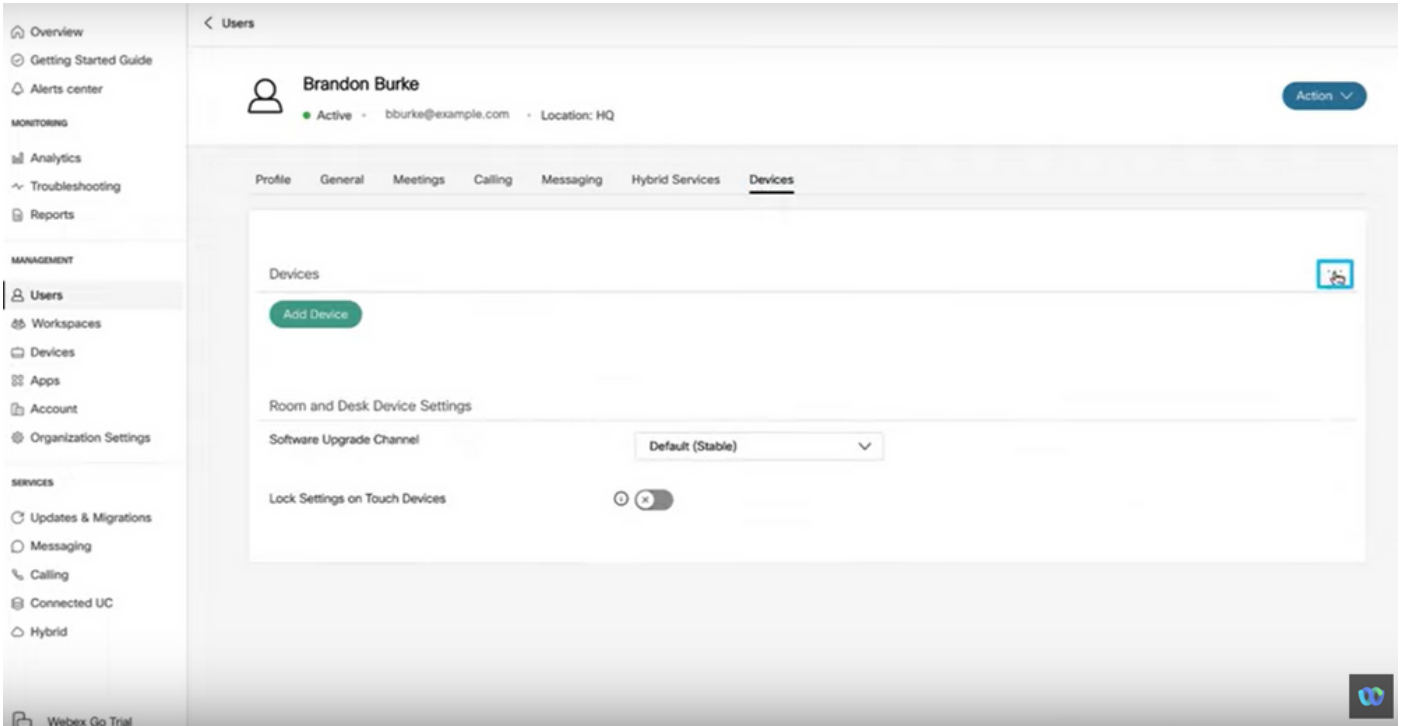

Webex لاقتنا زاهج ةفاضل ددح. 4 ةوطخل