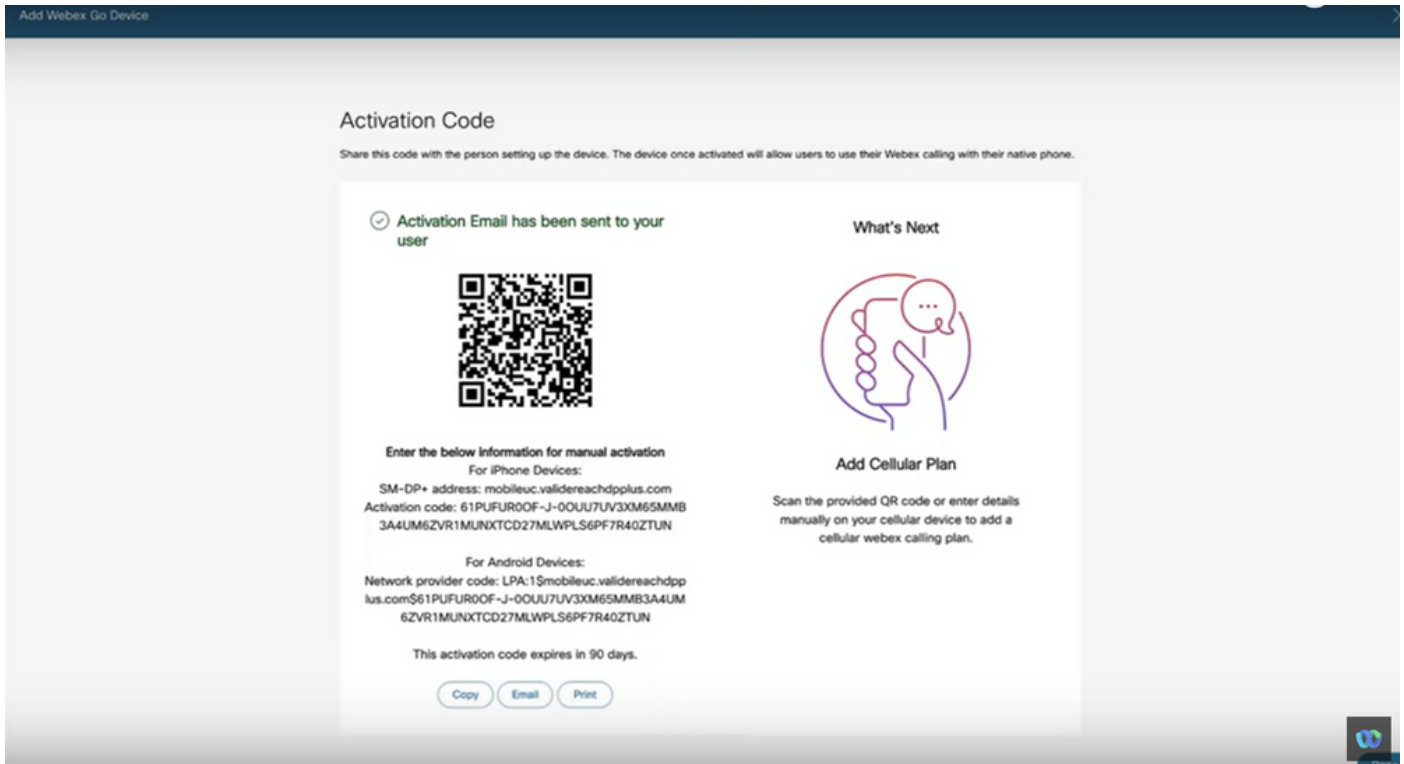

مدخستسمب نرتقاو ازاهج فضا، زاهجال ءحفص يف 2 ءقيرطال.

ءزهجال ءحفصلال يف زاهج ءفاضل رز قوف رقنا 1 ءوطخلال.