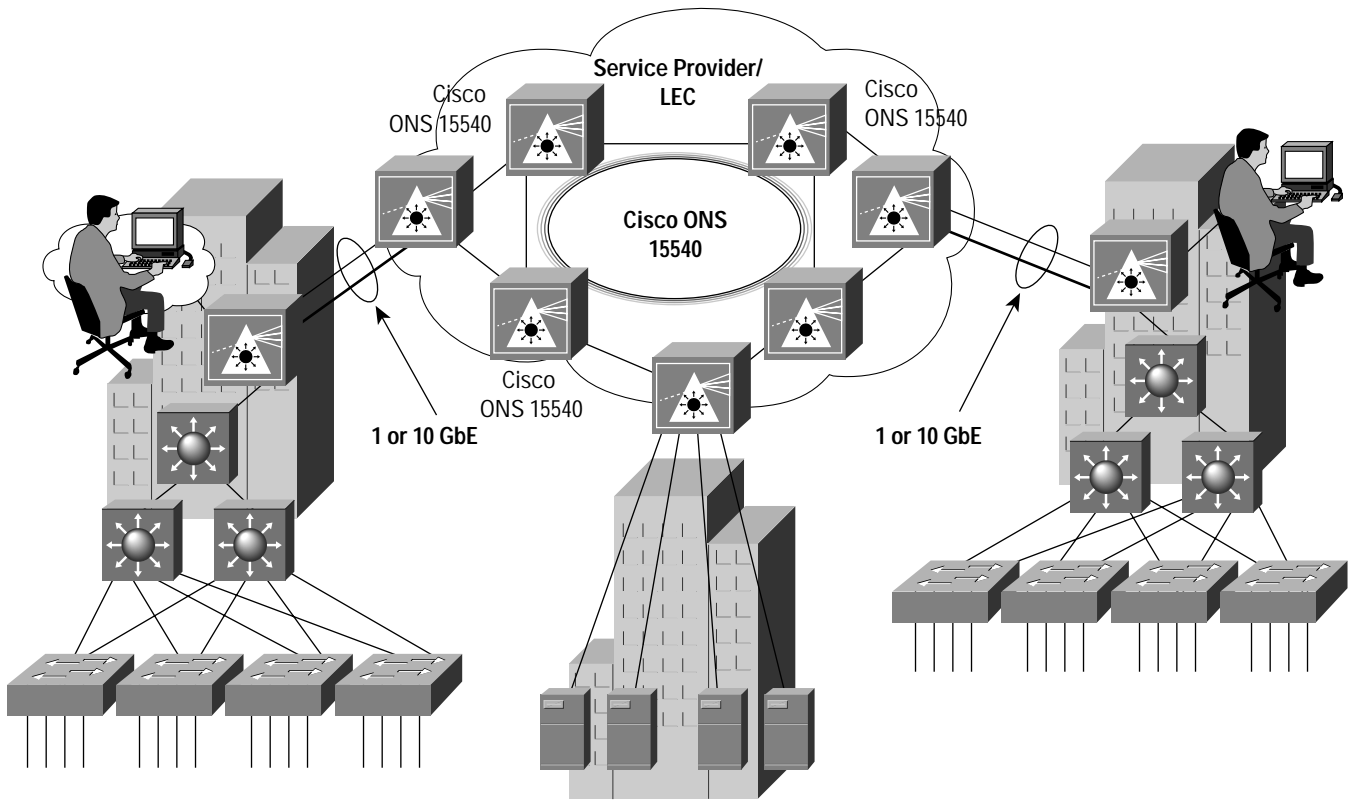

주요 네트워크 요구 사항은 다음과 같습니다.

- 효율적인 패킷 기반 전송을 통한 새로운 고대역폭 서비스
- 엔터프라이즈 네트워크와 서비스 제공업체 네트워크의 원활한 통합 및 엔터프라이즈 LAN과 MAN/WAN 백본 간의 대역폭 병목현상 제거
- 통신 사업자가 저속의 값비싼 56kbps, T1 또는 T3 회선 대신 100Mbps의 고수익성 연결을 제공할 수 있도록 가격과 성능을 대폭 개선”
- 초당 메가비트에서 기가비트까지 액세스 대역폭을 조정할 수 있으며 사용자 대역폭 요구에 맞춰 통신 사업자급 서비스 속도를 지원하는 유연한 고속 네트워크 액세스
- 대역폭 일반화에 대한 보상으로 고급 IP 서비스, 투명 LAN 서비스, 가상 사설 네트워킹 등 새로운 수익 창출 서비스
- 이더넷의 플러그 앤 플레이 기능을 사용하여 신속하면서도 간단한 서비스 프로비저닝, 서비스 변경 및 업그레이드”
- 상세한 장애 설명, 성능 모니터링, 진단을 통한 포괄적인 엔드-투-엔드 네트워크 관리”
- 광범위한 장애 복구 및 네트워크 복구 기능을 발휘하는 네트워크 복원력
- 단순한 네트워크 계획, 구현 및 트래픽 엔지니어링”
- 풍부한 이더넷 및 IP 설계, 트래픽 엔지니어링, 기타 인적 자원의 활용 능력”
- 일반 사용자가 단순하고 저렴하면서도 도처에서 쉽게 얻을 수 있는 이더넷 인터페이스를 이용하여 공공 서비스에 연결할 수 있는 능력

이더넷은 LAN, MAN, WAN에 걸쳐 원활한 통합을 제공할 수 있기 때문에 기업과 서비스 제공업체는 SONET TDM(time-division multiplexer) 기반 네트워크에서 이더넷 패킷 기반 네트워크로의 이전을 모색하고 있습니다. 규모의 경제, 비용 절감, 포트 밀도 증대, 경쟁 심화로 인해 이더넷 네트워킹 비용이 급속히 감소하는 추세입니다. 많은 사람들이 새로 등장하는 이더넷 기반 네트워크 아키텍처가 가격 및 성능, 확장성, 신규 서비스 프로비저닝의 신속함과 용이함에 대한 새로운 표준을 정립할 것으로 믿고 있습니다.

메트로 이더넷 서비스

신세대 서비스 제공업체가 대도시 지역에서 고성능의 이더넷 서비스를 제공하고 있습니다. 이러한 서비스는 고대역폭 인터넷, 캠퍼스 간의 네트워킹, 애플리케이션 아웃소싱 애플리케이션을 대상으로 합니다. 인터넷 기반의 소프트웨어, 비디오 및 음악 배포 또는 스트리밍이 일반화되면서 고대역폭 수요가 발생하고 있을 뿐만 아니라 광대역 네트워킹 비용을 정당화하는 새로운 비즈니스 경제가 가능해지고 있습니다. 그룹 협업, e-러닝, 게임, 광대역 오락 서비스에 중점을 둔 새로운 비즈니스는 광대역 네트워크에서의 고대역폭과 낮은 지터에 대한 요구 사항을 충족하는 비디오 스트리밍의 수요를 창출하고 있습니다.

그림 2: 이더넷 기반 MAN(Metropolitan Area Networking)

Cisco ONS 15540 Extended Service Platform은 MAN 또는 WAN에서 엔드-투-엔드 이더넷을 제공합니다. 서비스 제공업체는 이러한 엔드-투-엔드 연결을 통해 기존 엔터프라이즈 네트워크 기술을 변경하지 않고도 최소 10배 이상 더 많은 대역폭을 제공할 수 있습니다. 일반 임대 회선 또는 프레임 릴레이 서비스와 동일한 비용으로 대역폭을 10배까지 늘릴 수 있는 경우도 있습니다. 서비스 제공업체는 고대역폭과 저비용 이외에도 엔드-투-엔드 이더넷을 통해 사용할 수 있는 신속한 서비스 프로비저닝, 우선 순위 서비스, 통합 관리 기능을 제공하고 있습니다.