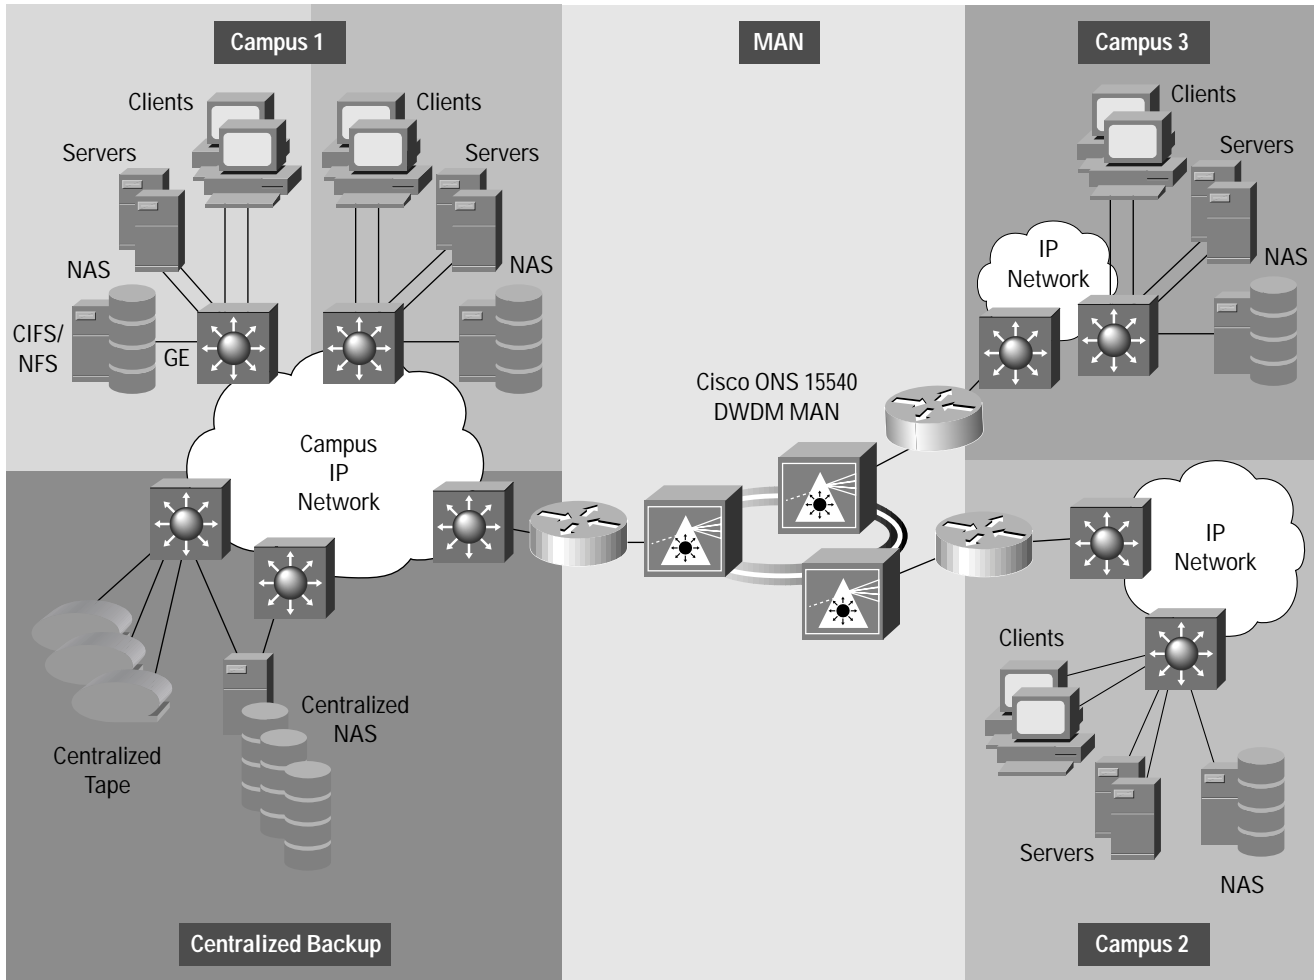

그림 3은 기가비트 이더넷 네트워크를 사용하여 NAS를 설치한 것입니다. NAS는 IP 기반 스토리지 통합과 파일 공유를 정착시키기 위한 토대를 마련하고 있습니다. NAS는 협업 개발, 엔지니어링, 전자메일, 웹 및 일반 파일 서비스 등을 비롯한 다양한 환경에서 널리 사용됩니다.

그림 3: NAS(Network-Attached Storage) 애플리케이션

Cisco ONS 15540은 NAS 애플리케이션을 위한 이더넷 전송 기능을 제공합니다. 애플리케이션, 시스템 또는 조직에 고유 채널이나 파장을 할당할 수 있습니다. 이렇게 하면 파장에 대역폭을 할당하고 대역폭 우선 순위를 정할 수 있어 백업 및 복구와 같은 핵심 애플리케이션의 QoS(quality of service)를 보장할 수 있습니다.