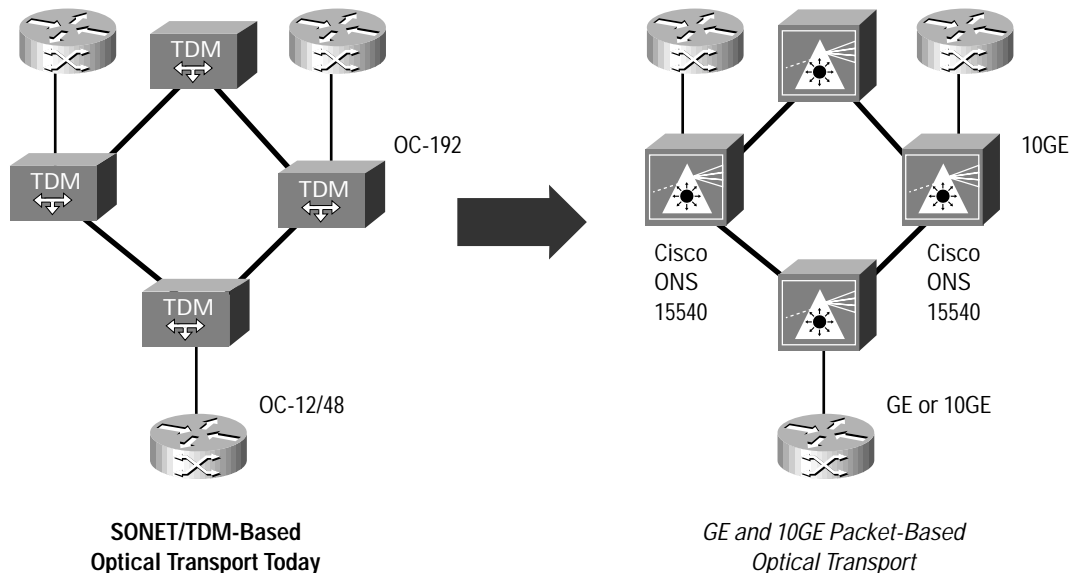

Cisco ONS 15540 Extended Services Platform

메트로폴리탄 이더넷 애플리케이션을 위한 DWDM 지원

인터넷과 엔터프라이즈 비즈니스 애플리케이션의 폭발적인 성장과 더불어 전 세계 엔터프라이즈 및 서비스 제공업체 네트워크에 대한 수요도 기하급수적으로 늘어나고 있습니다. e-비즈니스 및 고객 관계 관리와 같은 핵심적인 애플리케이션과 스트리밍 미디어 같은 신생 애플리케이션은 액세스 네트워크에서 MAN(metropolitan area network) 및 WAN(wide area network)에 이르기까지 네트워크의 모든 요소에 영향을 주고 있습니다.

이러한 변화에 대처하려면 새로운 데이터 중심의 네트워크 아키텍처가 필요합니다. 시장 주요 기업들은 10기가비트 이더넷을 엔터프라이즈 및 공공 통신 네트워크를 위한 통합 기술로 만들기 위해 서로 협력하고 있습니다. 엔터프라이즈에서 이더넷이 압도적으로 많이 사용되므로 MAN과 WAN에 이더넷을 선택하는 것은 당연한 일입니다. MAN(metropolitan area network)에서 이더넷은 고속, 저 비용, 플러그 앤 플레이 기능과 더불어 광 네트워크에 도달 범위, 안정성 및 복원력을 제공합니다.

그림 1: 이더넷 기반의 메트로 광 네트워크로 이행

일반 사용자와 애플리케이션의 요구로 인해 차세대 네트워크의 기본 조건은 명확해지고 있습니다.