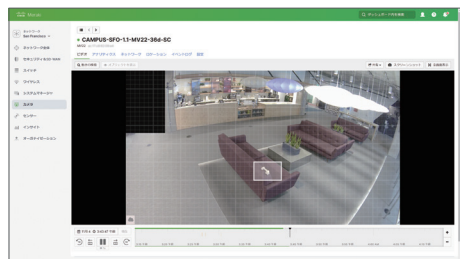

屋外用 (IK10+/IP67)
12 ~ 40 mm 可変焦点レンズ
4K プレート型カメラ

MV63/MV63X

屋外用 (IK10+/IP67)
3.3 mm 固定焦点レンズ
4K ドーム型カメラ

MV72/MV72X

屋外用 (IK10+/IP67)
3 ~ 9 mm 可変焦点レンズ
ドーム型カメラ

MV93/MV93X

屋外用 (IK10+/IP67)
1.6 mm 固定焦点レンズ
4K 360° カメラ

豊富なスマート機能：動体検知と分析

Cisco Meraki の監視カメラは、コンピュータビジョンや機械学習など、最先端の画像分析機能をカメラ本体に搭載。ローコントラストでも被写体の微かな動きを検知 / 検索できる機能や、被写体の一連の動きを 1 枚の画像に合成して可視化する機能など、スマートな機能を利用できます。

カメラ視野の特定エリアを指定して、そのエリアで動きを検知した録画を検索可能。検索結果には、一連の動きが 1 枚の画像に合成されて表示されるため、目的の動き（たとえば落とし物）を簡単に検索できる。特定のエリアで動きがあった場合のアラートメール送信も設定可能。