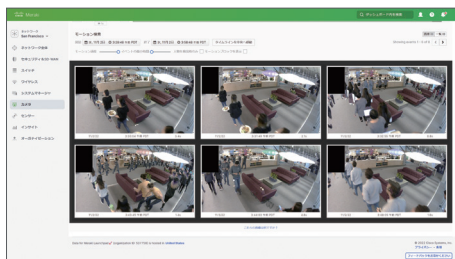

豊富なスマート機能：動体検知と分析

Cisco Meraki の監視カメラは、コンピュータビジョンや機械学習など、最先端の画像分析機能をカメラ本体に搭載。ローコントラストでも被写体の微かな動きを検知 / 検索できる機能や、被写体の一連の動きを 1 枚の画像に合成して可視化する機能など、スマートな機能を利用できます。

カメラ視野の特定エリアを指定して、そのエリアで動きを検知した録画を検索可能。検索結果には、一連の動きが 1 枚の画像に合成されて表示されるため、目的の動き（たとえば落とし物）を簡単に検索できる。特定のエリアで動きがあった場合のアラートメール送信も設定可能。