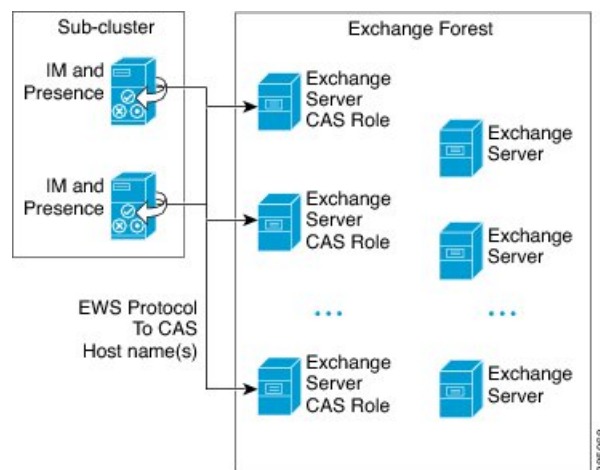

概要

- [概要 \(1 ページ\)](#)
- [展開 \(1 ページ\)](#)
- [IM and Presence Service での Microsoft Outlook の予定表ステータス \(2 ページ\)](#)
- [制約事項と制限 \(2 ページ\)](#)

概要

Microsoft Outlook の IM and Presence Service との予定表統合では、Microsoft Outlook の予定表/会議のステータスを IM and Presence Service サーバーの在席ステータスに組み込むことができます。この機能は、IM and Presence Service をオンプレミス Microsoft Exchange Server またはホスト型 Office 365 サーバーに接続することによって実現することができます。

展開

Exchange Web サービス

Exchange Web サービス (EWS) では、HTTP を介して Microsoft Exchange のメールボックスおよびコンテンツとのやりとりを行うことができます。EWS は、Microsoft Outlook を介して利用できるデータとほぼ同じデータにアクセスできます。EWS は、クライアントコンピュータからサーバーにいくつかの責任を移動します。

図 1: EWS を介した IM and Presence Service との Microsoft Exchange 統合

IM and Presence Service での Microsoft Outlook の予定表ステータス

Microsoft Exchange または Office 365 を介した Microsoft Outlook の IM and Presence Service との統合では、Microsoft Outlook の予定表/会議のステータスを IM and Presence Service の在席ステータスに組み込むことができます。次の表は、到達可能性のマッピングと、IM and Presence Service において会議ステータス（Microsoft Outlook 予定表に表示される）と IM and Presence Service のユーザーの在席ステータスがどのように対応付けられるかを示しています。